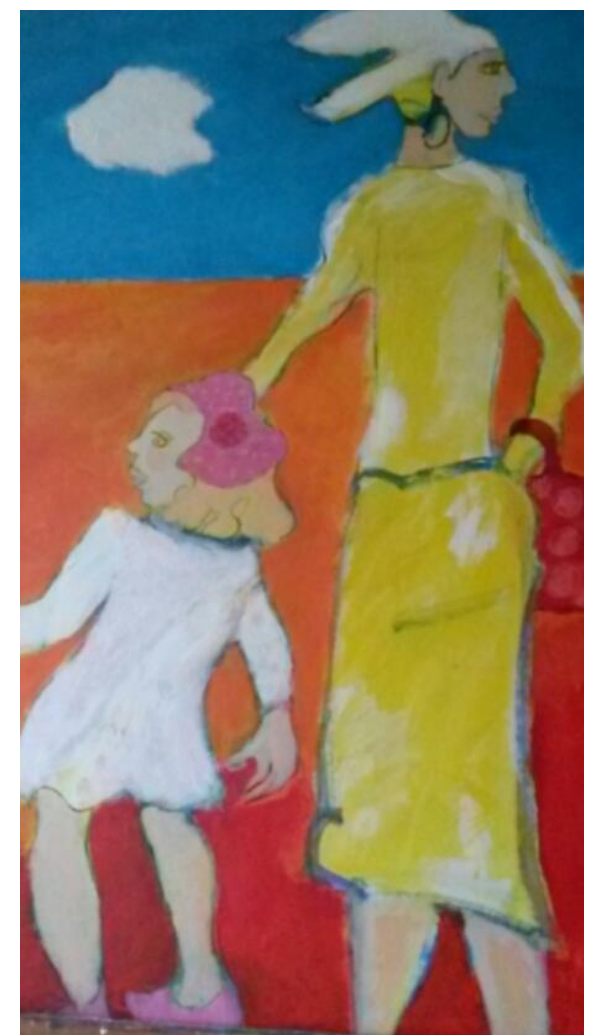

KunstGein
PODIUM

Deze expositie is mede mogelijk gemaakt door Stichting KunstGein. Wil jij als kunstenaar ook een keer meedoen?

Stuur een mailtje: stichtingkunstgein@gmail.com

De expositie online: www.jandonders.nl/expositieMiddenhof